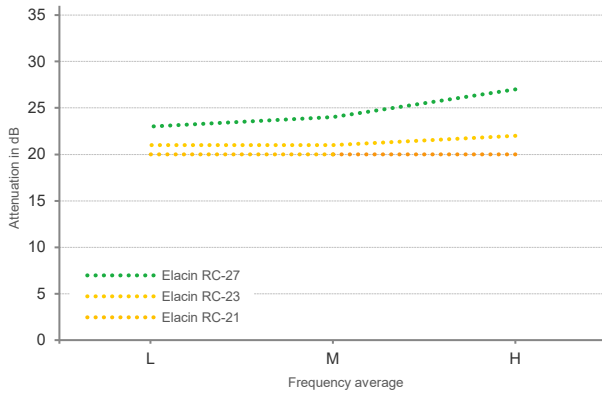

Dempingsgrafiek

Dempingswaarden (EN352-2)

Elacin RC Next Generation

Filter	L	M	H	SNR
Elacin RC-21	20	20	20	21
Elacin RC-23	21	21	22	23
Elacin RC-27	23	24	27	27