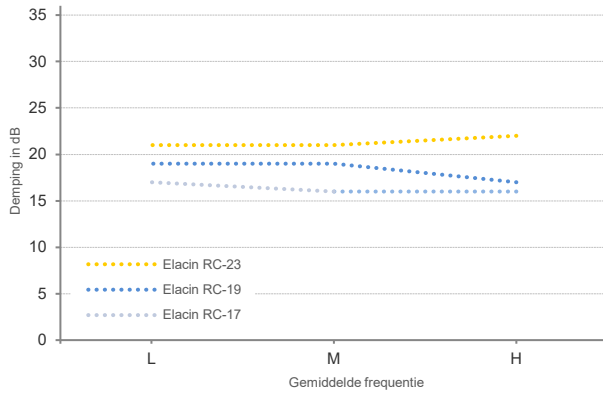

Geluidsfilter – Elacin RC - Next Generation

Afhankelijk van de gewenste demping is er de keuze uit 3 filters:

Elacin RC-17 filter

Elacin RC-19 filter

Elacin RC-23 filter

Dempingsgrafiek

Dempingswaarden (EN352-2)

Elacin RC - Next Generation

Filter	L	M	H	SNR
Elacin RC-17	17	16	16	17
Elacin RC-19	19	19	17	19
Elacin RC-23	21	21	22	23