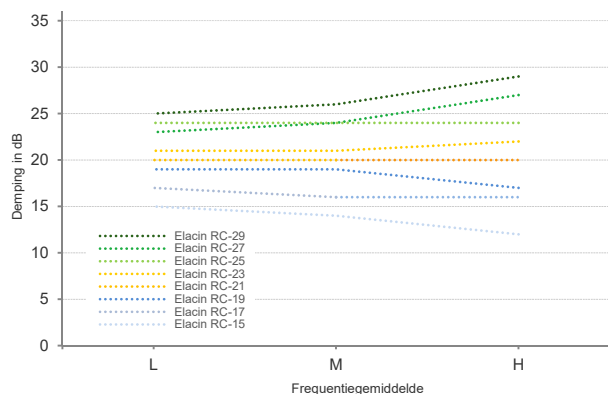

## Dempingsgrafiek

## Dempingswaarden | Volgens EN352-2

Filter	L	M	H	SNR
Elacin RC-15	15	14	12	15
Elacin RC-17	17	16	16	17
Elacin RC-19	19	19	17	19
Elacin RC-21	20	20	20	21
Elacin RC-23	21	21	22	23
Elacin RC-25	24	24	24	25
Elacin RC-27	23	24	27	27
Elacin RC-29	25	26	29	29