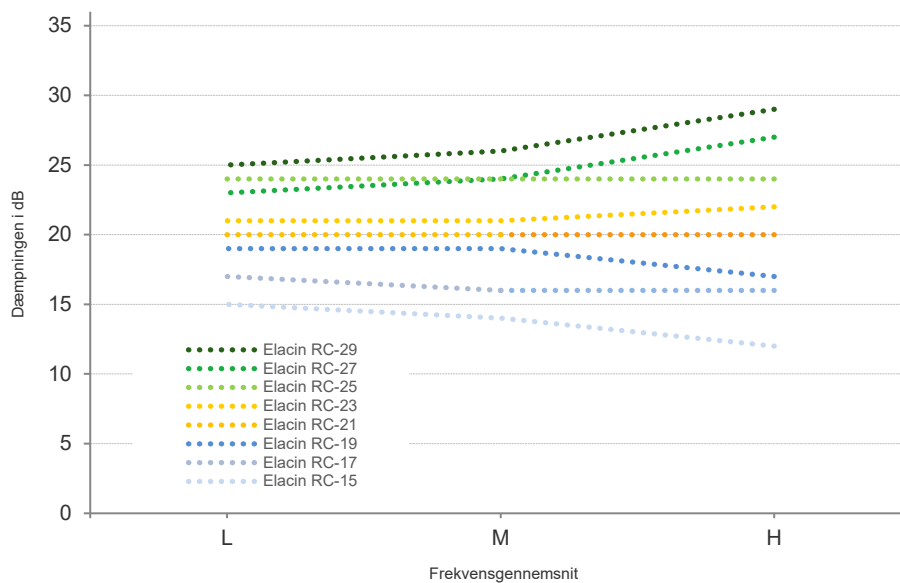

Dæmpningskurve

Elacin RC *Next Generation*

Dæmpningsværdier

Filter	L	M	H	SNR
Elacin RC-15	15	14	12	15
Elacin RC-17	17	16	16	17
Elacin RC-19	19	19	17	19
Elacin RC-21	20	20	20	21
Elacin RC-23	21	21	22	23
Elacin RC-25	24	24	24	25
Elacin RC-27	23	24	27	27
Elacin RC-29	25	26	29	29

* Når du placerer RC-15-filtret i øreproppen, er kravet for minimal lydisolering ikke i overensstemmelse med EN 352-2. Ørepropper med dette filter er ikke høreværn ifølge EU 2016/425

Positivliste – Godkendt:

Produkt	SVW-kvalifikationer				
Elacin RC-15	E1	S	-	W	X
Elacin RC-17	E1	S	V	W	X
Elacin RC-19	E1	S	V	W	X
Elacin RC-21	E1	S	V	W	X
Elacin RC-23	E1	S	V	W	X
Elacin RC-25	E1	S	V	W	X
Elacin RC-27	E1	S	V	W	X
Elacin RC-29	E1	S	V	W	X

Positivliste – Godkendt:

E1 Signalthørelse (f.eks. togoperatør)

S Signalthørelse langs sporet

V Gadetrafik

W Advarselssignaler

X Ekstrem lineær dæmpning, ideel for musikere og personer med et let høretab