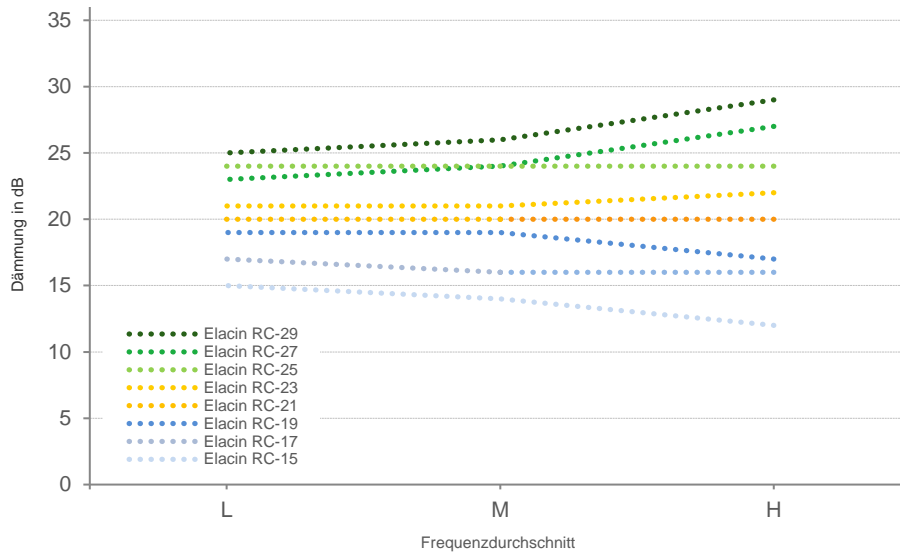

Vorteile

- Noch gleichmäßigere flache Dämmung
- Sehr hohe Sprachverständlichkeit, sehr gute Wahrnehmung von Arbeitsgeräuschen & Warnsignalen
- Auch für hohe Geräuschpegel geeignet
- Verbesserte Akzeptanz & Tragebereitschaft
- Hoher akustischer & physischer Tragekomfort

Dämmungsgrafik

Elacin RC Next Generation

Dämmungscharakteristik

Filter	L	M	H	SNR
Elacin RC-15	15	14	12	15
Elacin RC-17	17	16	16	17
Elacin RC-19	19	19	17	19
Elacin RC-21	20	20	20	21
Elacin RC-23	21	21	22	23
Elacin RC-25	24	24	24	25
Elacin RC-27	23	24	27	27
Elacin RC-29	25	26	29	29

Beim Einsetzen des Filters RC-15 in den Ohrstöpsel wird die Anforderung an eine minimale Schalldämmung gem. nach EN 352-2 nicht erfüllt. Ohrstöpsel mit diesem Filter sind im Rahmen der Verordnung EU 2016/425 kein Gehörschutz.

Positiv-Liste - Zulassungen:

Produkt	SVW-Qualifizierungen				
Elacin RC-15	E₁	S	-	W	X
Elacin RC-17	E₁	S	V	W	X
Elacin RC-19	E₁	S	V	W	X
Elacin RC-21	E₁	S	V	W	X
Elacin RC-23	E₁	S	V	W	X
Elacin RC-25	E₁	S	V	W	X
Elacin RC-27	E₁	S	V	W	X
Elacin RC-29	E₁	S	V	W	X

Positiv-Liste - Zulassungen:

- **E₁** Signalthören (u.a. Triebfahrzeugführer und Lockrangierführer)
- **S** Signalthören im Gleisoberbau
- **V** Straßenverkehr
- **W** Warnsignale
- **X** extrem flache Dämmung ideal für Musiker und Personen mit Hörminderung